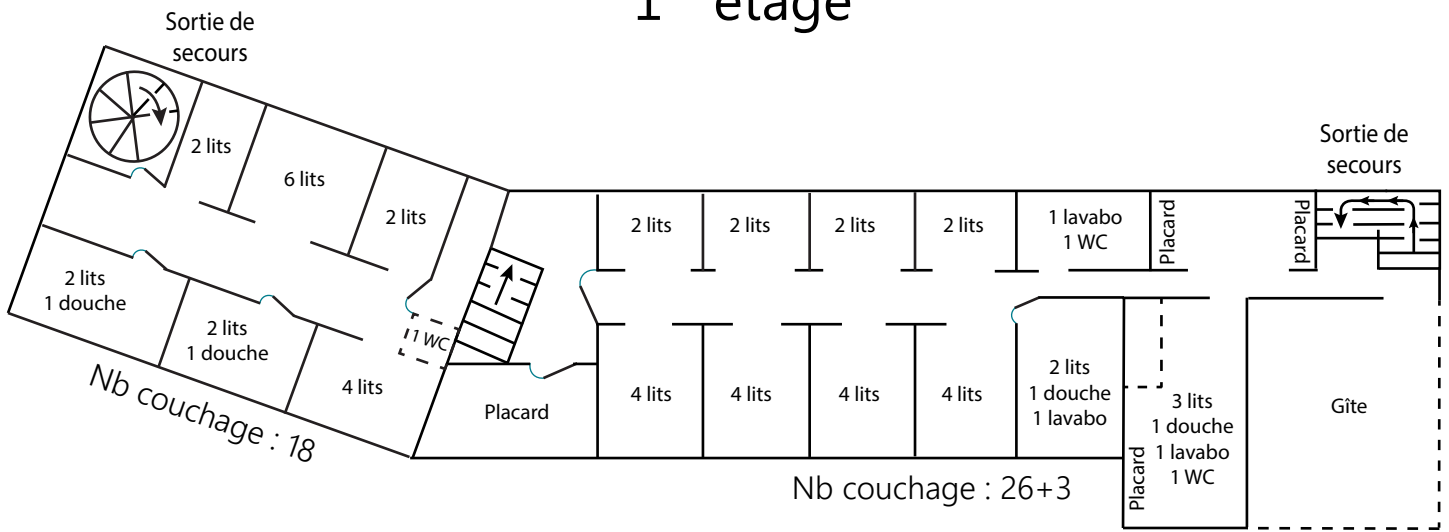

Maison de la Varenne

1^{er} étage

Capacité étage : 47

Rez-de-chaussée

Capacité RDC : 11

Gîte

Capacité gîte : 8