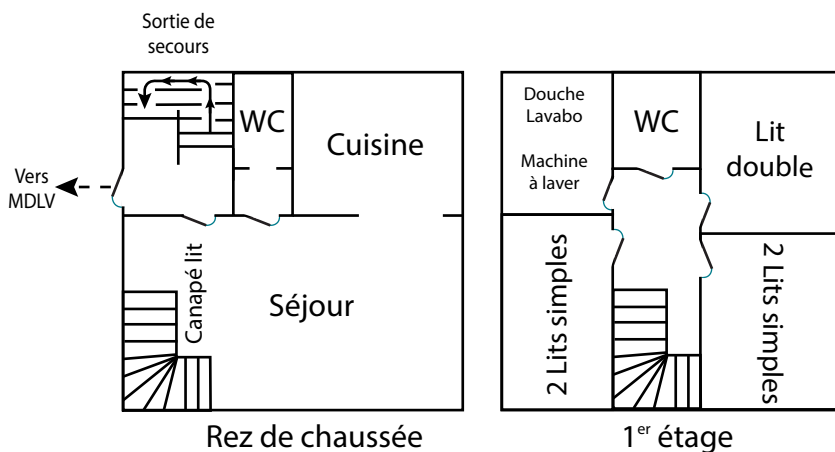

Maison de la Varenne

1^{er} étage

Capacité étage : 47

Rez-de-chaussée

Capacité RDC : 11

Gîte

Capacité gîte : 8