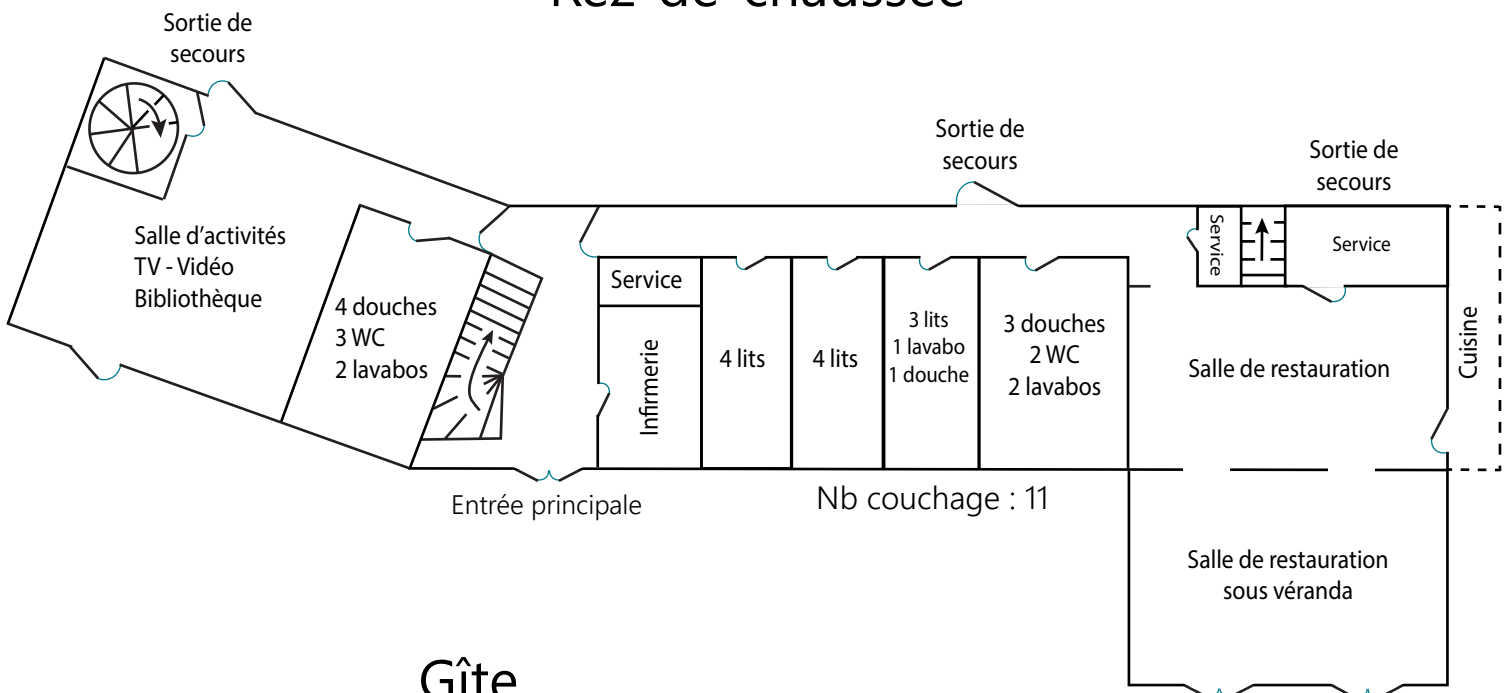

Maison de la Varenne

1^{er} étage

Capacité étage : 47

Rez-de-chaussée

Capacité RDC : 11

Gîte

Capacité gîte : 8